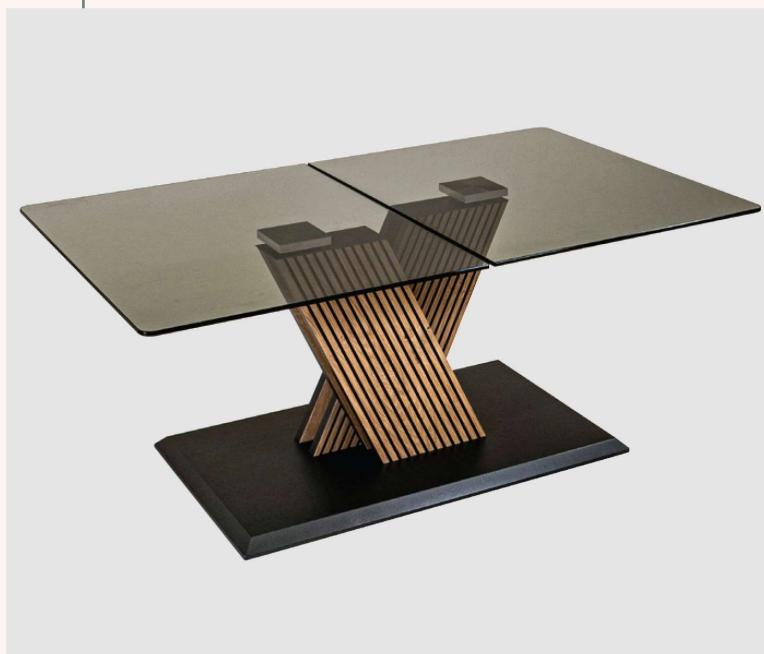

Möbel für
dich gemacht

Interliving Couchtisch Serie 6226

Interliving Exklusivitäten

- Komplette exklusiv für Interliving

Weitere Besonderheiten

- Funktionaler Couchtisch aus hochwertigen Materialien
- Modernes Design mit markantem Gestell in gekreuzter Form und trendiger Lamellenoptik
- 2 nebeneinander angeordnete Tischplatten aus ca. 8 mm starkem ESG-Parsolglas in grauer Tönung
- Lift in angesagtem Anthrazit-Metallic lackiert
- Liftsäulenverkleidung in Wildeiche-Furnier (Lamellenoptik)
- MDF-Bodenplatte im Farbton Anthrazit-Metallic, in akzentuierender Schliffoptik lackiert, mit überschnittener Kante
- Ilse-Hydro-Lift-Mechanik: Tisch höhenverstellbar von ca. 47,5 bis 63,5 cm
- Tischmaße von ca. 110 x 65 x 47,5-63,5 cm (LxBxH)
- Tischmaße von ca. 120 (160) x 70 x 54-73 cm (LxBxH)
- In die Bodenplatte eingelassene Rollen für ein einfaches Verschieben

Hydro-Lift Couchtisch

HYDRO-LIFT COUCHTISCH

Bestell-Nr IL6226-GPA-WEI Parsolglas/ Wildeiche 1.179,-

Funktion Rollen Ilse-Hydro-Lift-Mechanik 11 110 x 65 cm

Höhenverstellung von 47,5 bis 63,5 cm durch Ilse-Hydro-Lift-Mechanik stufenlos höhenverstellbar

Oberflächen

Glasoberflächen Parsolglas grau 8 mm (ESG)

Größe Metallteile Anthrazit-Metallic lackiert,

Höhe Säulen Wildeiche furniert in Lamellenoptik, Bodenplatte Anthrazit-Metallic in Schliffoptik lackiert, auf Rollen