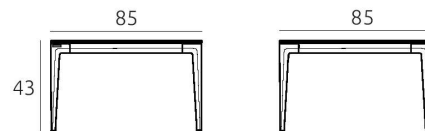

CT151 : 649,-