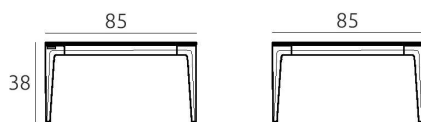

VERFÜGBARE MASSE

CT154 : 649,-