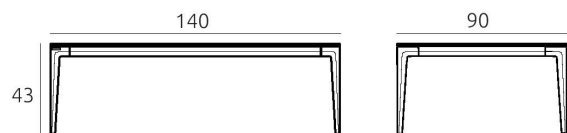

CT151 : 85 x 85 x h43 cm Preis : 649,-

CT156 : 90 x 60 x h38 cm Preis : 599,-

CT153 : 90 x 60 x h43 cm Preis : 599,-

CT158 : 140 x 90 x h38 cm Preis : 769,-

CT155 : 140 x 90 x h43 cm Preis : 769,-

VERFÜGBARE MASSE

CT154 : 649,-

CT151 : 649,-

CT156 : 599,-

CT153 : 599,-

CT158 : 769,-

CT155 : 769,-

Einheit: Zentimeter

Interliving Couchtisch Serie 6222