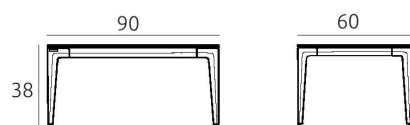

CT156 : 599,-