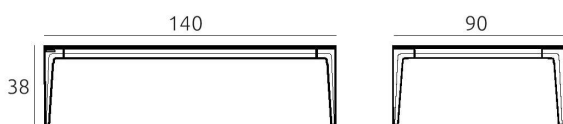

CT151 : 85 x 85 x h43 cm Preis : 649,-

CT156 : 90 x 60 x h38 cm Preis : 599,-

CT153 : 90 x 60 x h43 cm Preis : 599,-

CT158 : 140 x 90 x h38 cm Preis : 769,-

CT155 : 140 x 90 x h43 cm Preis : 769,-

VERFÜGBARE MASSE

CT154 : 649,-

CT151 : 649,-

CT156 : 599,-

CT153 : 599,-

CT158 : 769,-

CT155 : 769,-

Einheit: Zentimeter

Interliving Couchtisch Serie 6222