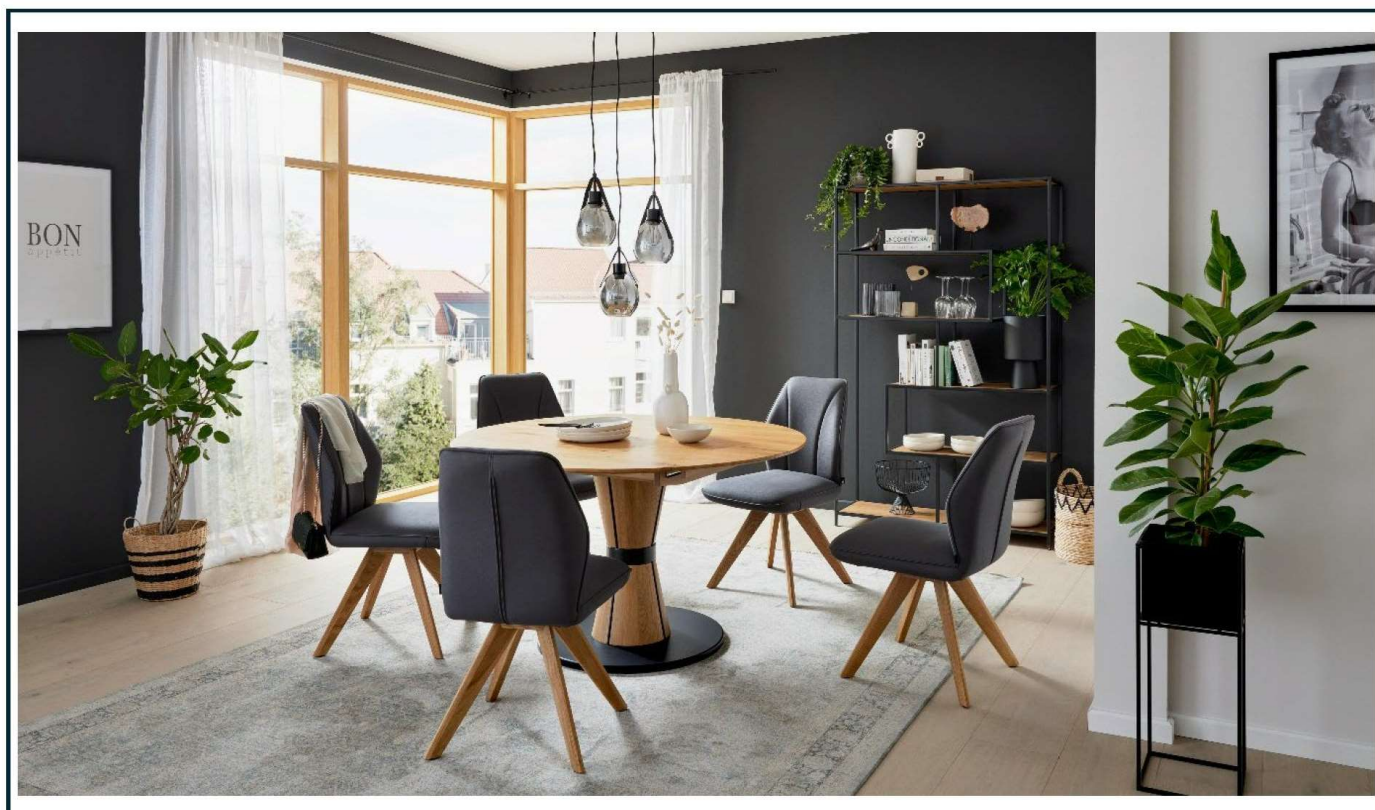

Interliving Esszimmer Serie 5102

Bestellnummer	Menge / Artikel / Ausführung	
V913-49-057	1x Ausziehtisch , Eiche bianco massiv, diagonaler Fuß, schräg stehende Füße, massiv, mit Zargenblende Holz, Front-Slide-Auszug mit 1 Falteinlage 100 cm, 180(280) x 90 cm	2.899,-
V512-49-L07	4x Schalenstuhl mit Armlehnen IL5102 , mit Steppung R1 im Rücken, Soft-Stativ Gestell, Eiche bianco massiv, Bezug Jaquard Flachgewebe „Lodge linen“	429,-
U512-49-L07	2x wie oben, 360° drehbar mit Rückholfunktion	499,-

Interliving Esszimmer Serie 5102

Bestellnummer	Menge / Artikel / Ausführung	
V933-53-053	1x Ausziehtisch , Kernbuche massiv geölt, konischer Fuß, Massivholz schwarz lackiert, nach unten verjüngt, mit Zargenblende schwarz, umlaufend, Front-Slide-Auszug 1 Falteinlage 100 cm, 140(240) x 90 cm	2.399,-
V321-04-489	4x Schalenstuhl IL5102 , mit Steppung R2 im Rücken, Stativ-Gestell G3, Eisen schwarz, Bezug Webstoff „Tirol kiesel“	319,-
U321-04-489	wie oben, 360° drehbar mit Rückholfunktion	399,-

Interliving Esszimmer Serie 5102

Bestellnummer	Menge / Artikel / Ausführung	
8503-47-130	1x Ausziehtisch mit Synchronauszug , Wildeiche massiv, konisches Säulengestell furniert mit Binde und vertikalen Applikationen in schwarz, Dm. 130 cm, eine Falteinlage 40 cm, Bodenplatte schwarz	2.399,-
V131-47-912	Schalenstuhl IL5102 , mit Steppung R3 im Rücken, Design Stativ-Gestell G1, Wildeiche massiv, Bezug Microfaser „Atlantis graphit“ in Lederdesign	339,-
U131-47-912	5x wie oben, 180° drehbar mit Rückholfunktion	419,-