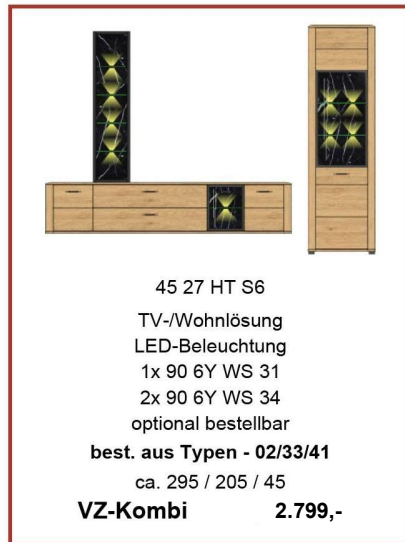

Typenprogramm montiert

Sets

Art.-Nr.

Beschreibung

Breite / Höhe / Tiefe (cm)